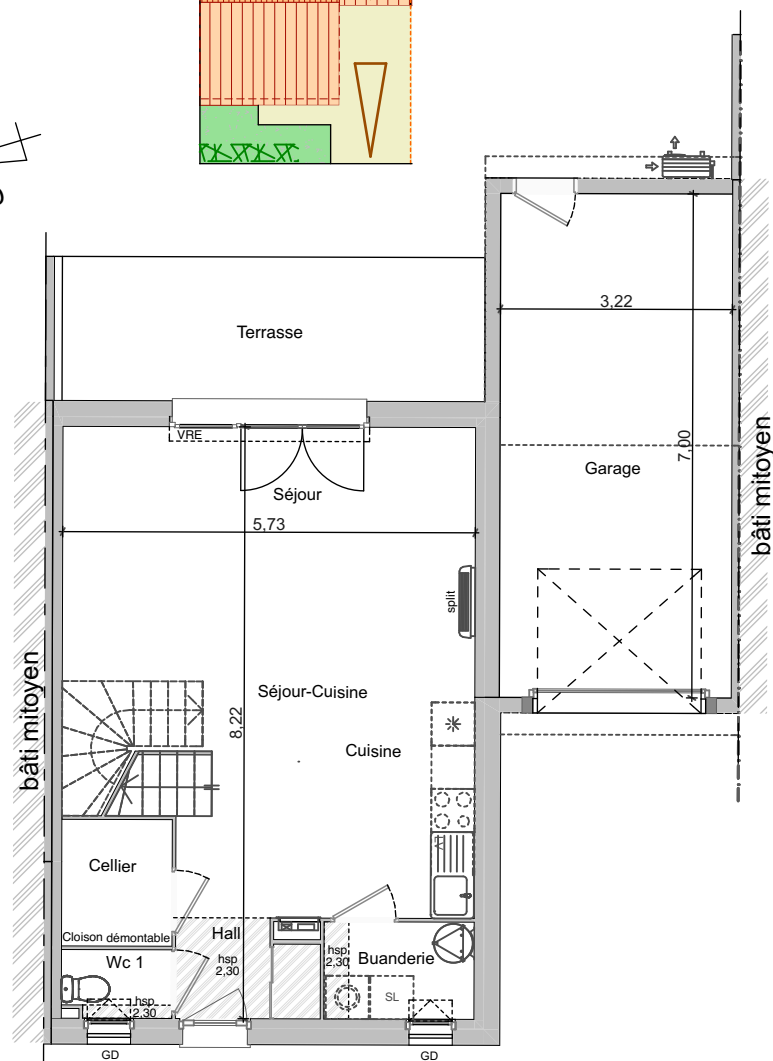

JARDIN

NORD

NORD

SURFACES HABITABLES

PIECES	SURFACE (M2)	
	T4	
CHAMBRE 1	10,41	
CHAMBRE 2	10,51	
CHAMBRE 3	10,31	
DEGAGEMENT	3,93	
SDB	5,27	
WC2	1,64	
WC1	1,41	
BUANDERIE	2,81	
CELLIER	2,70	
HALL	2,56	
SEJOUR-CUISINE	34,00	
TOTAL S.H.	85,55	

GARAGE	22,52
TERRASSE	11,90
JARDIN	88,00
PARCELLE (environ) *	201,00

* sous réserve de bornage