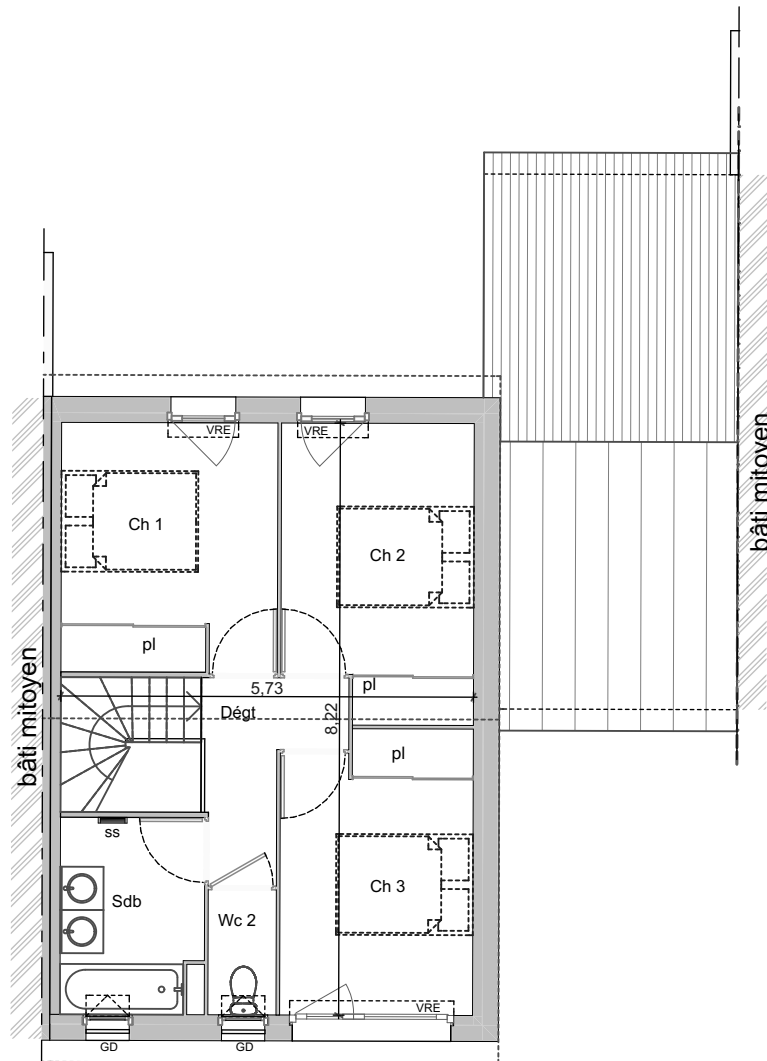

JARDIN

NORD

NORD

SURFACES HABITABLES

PIECES	SURFACE (M2)	
	T4	
CHAMBRE 1	10,41	
CHAMBRE 2	10,51	
CHAMBRE 3	10,31	
DEGAGEMENT	3,93	
SDB	5,27	
WC2	1,64	
WC1	1,41	
BUANDERIE	2,81	
CELLIER	2,70	
HALL	2,56	
SEJOUR-CUISINE	34,00	
TOTAL S.H.	85,55	

GARAGE	22,52
TERRASSE	11,90
JARDIN	88,00
PARCELLE (environ) *	201,00

* sous réserve de bornage