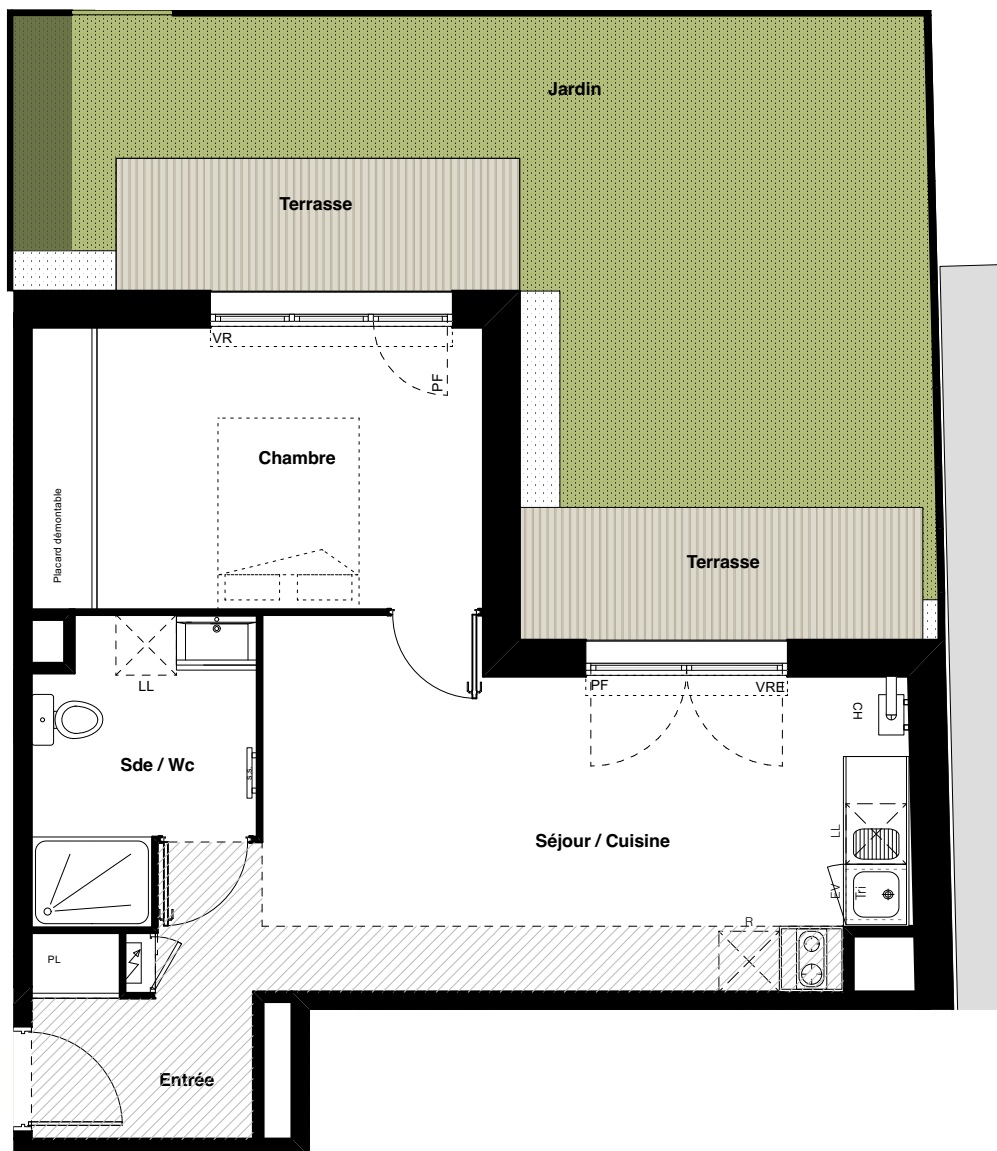

agapanthe

LOGEMENT N° B04 - RDC Appartement type T2

Entrée	3,70 m ²
Séjour / Cuisine	22,60 m ²
Chambre + Placard	12,54 m ²
Salle d'eau / Wc	5,76 m ²
TOTAL HABITABLE	44,60 m²
Terrasses	10,52 m ²
Jardin (environ)	28,71 m ²