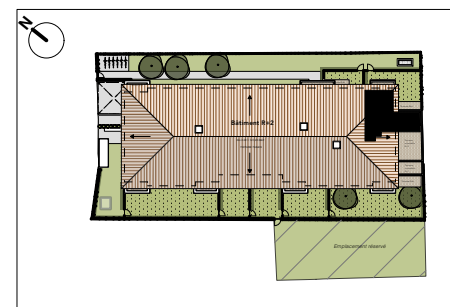

agapanthe

LOGEMENT N° B04 - RDC Appartement type T2

Entrée	3,70 m ²
Séjour / Cuisine	22,60 m ²
Chambre + Placard	12,54 m ²
Salle d'eau / Wc	5,76 m ²
TOTAL HABITABLE	44,60 m²
Terrasses	10,52 m ²
Jardin (environ)	28,71 m ²