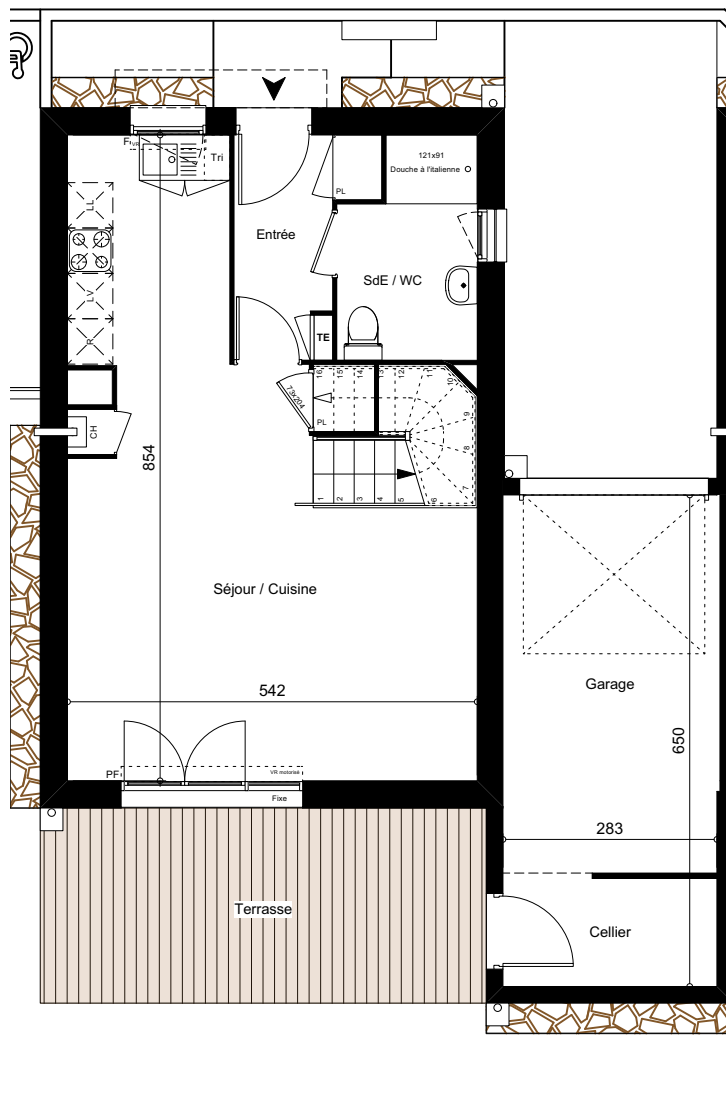

LES DEMEURES DE LA POINTE

0m 1m 2m 5m 10m

MAISON M43	
Type T4	
Surface du lot: 168m ²	
Entrée / pl	4,27 m ²
Séjour / cuisine / pl	32,52 m ²
Chambre 1 / coin dressing	12,62 m ²
Chambre 2 + pl	9,39 m ²
Chambre 3 / pl	10,19 m ²
SDB	3,81 m ²
SDE / WC	4,95 m ²
WC 2	1,35 m ²
Dégagement	3,68 m ²
Total Habitable	82,78 m²
Terrasse	15,22 m ²
Jardin	49,00 m ²
Garage (dont 4,05m ² de cellier)	18,20 m ²