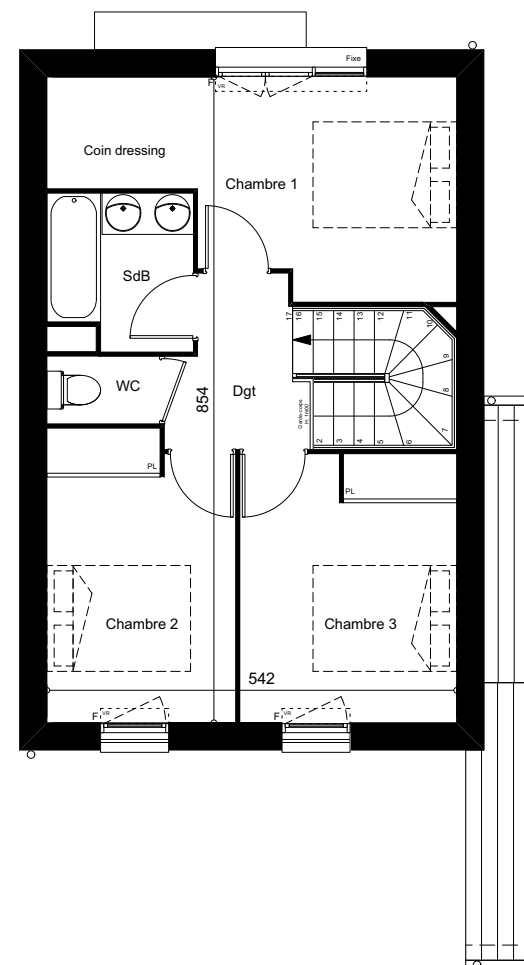

LES DEMEURES DE LA POINTE

0m 1m 2m 5m 10m

MAISON M43	
Type T4	
Surface du lot: 168m ²	
Entrée / pl	4,27 m ²
Séjour / cuisine / pl	32,52 m ²
Chambre 1 / coin dressing	12,62 m ²
Chambre 2 + pl	9,39 m ²
Chambre 3 / pl	10,19 m ²
SDB	3,81 m ²
SDE / WC	4,95 m ²
WC 2	1,35 m ²
Dégagement	3,68 m ²
Total Habitable	82,78 m²
Terrasse	15,22 m ²
Jardin	49,00 m ²
Garage (dont 4,05m ² de cellier)	18,20 m ²