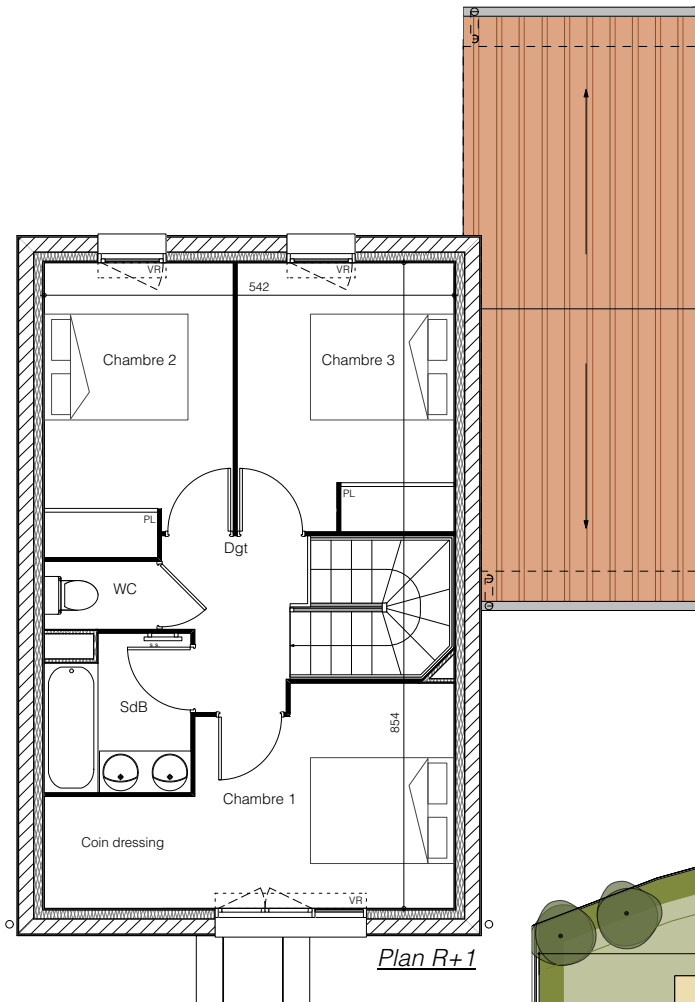

LES DEMEURES DE LA POINTE

0 1 2 3m

0 1 2 5 10m

MAISON M49	
Type T4	
Surface du lot: 207m ²	
Entrée / pl	4,28 m ²
Séjour / cuisine / pl	32,63 m ²
Chambre 1 / pl	12,61 m ²
dont coin dressing	2,94 m ²
Chambre 2 / pl	9,39 m ²
Chambre 3 / pl	10,18 m ²
SDE / WC	4,95 m ²
SdB	3,80 m ²
WC	1,35 m ²
Dégagement	3,67 m ²
Total Habitable	82,86 m²
Terrasse	14,75 m ²
Jardin	82,00 m ²
Garage (dont 4,13m ² de cellier)	18,28 m ²