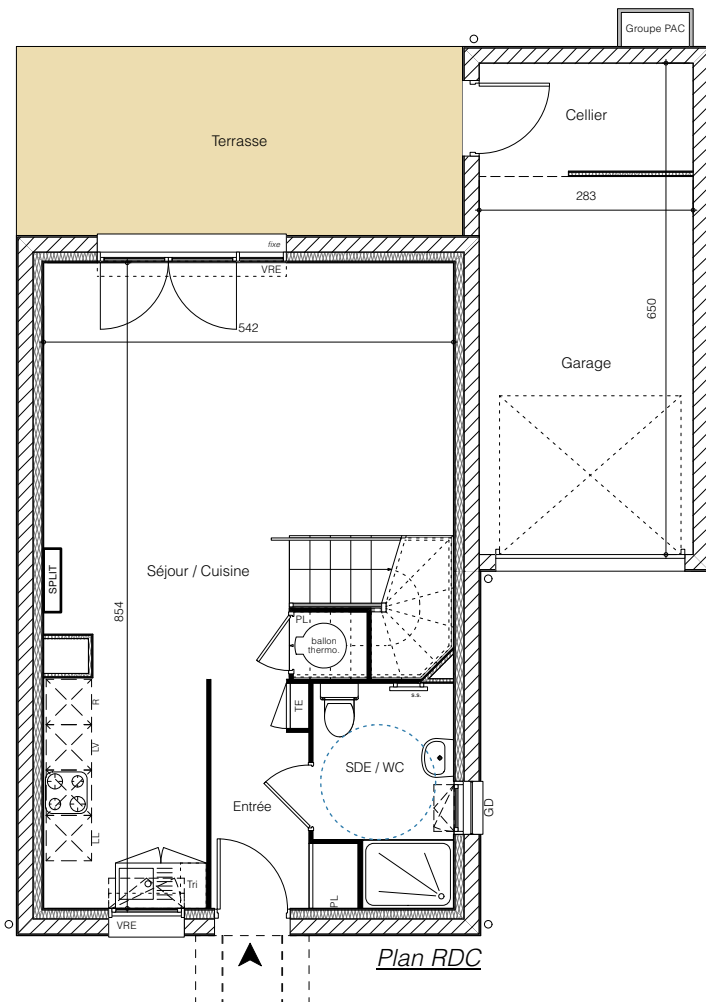

LES DEMEURES DE LA POINTE

0 1 2 3m

0 1 2 5 10m

MAISON M49	
Type T4	
Surface du lot: 207m ²	
Entrée / pl	4,28 m ²
Séjour / cuisine / pl	32,63 m ²
Chambre 1 / pl	12,61 m ²
dont coin dressing	2,94 m ²
Chambre 2 / pl	9,39 m ²
Chambre 3 / pl	10,18 m ²
SDE / WC	4,95 m ²
SdB	3,80 m ²
WC	1,35 m ²
Dégagement	3,67 m ²
Total Habitable	82,86 m²
Terrasse	14,75 m ²
Jardin	82,00 m ²
Garage (dont 4,13m ² de cellier)	18,28 m ²