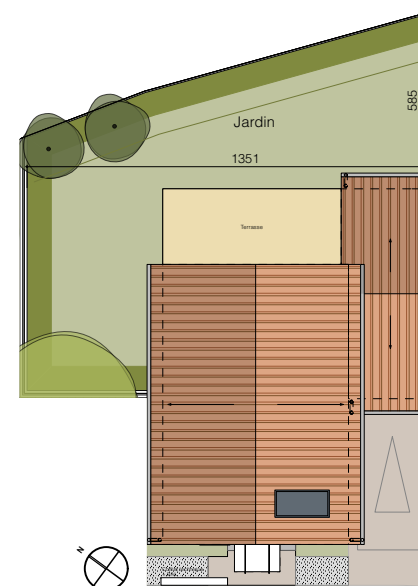

LES DEMEURES DE LA POINTE

0 1 2 3m

0 1 2 5 10m

MAISON M49	
Type T4	
Surface du lot: 207m ²	
Entrée / pl	4,28 m ²
Séjour / cuisine / pl	32,63 m ²
Chambre 1 / pl	12,61 m ²
dont coin dressing	2,94 m ²
Chambre 2 / pl	9,39 m ²
Chambre 3 / pl	10,18 m ²
SDE / WC	4,95 m ²
SdB	3,80 m ²
WC	1,35 m ²
Dégagement	3,67 m ²
Total Habitable	82,86 m²
Terrasse	14,75 m ²
Jardin	82,00 m ²
Garage (dont 4,13m ² de cellier)	18,28 m ²