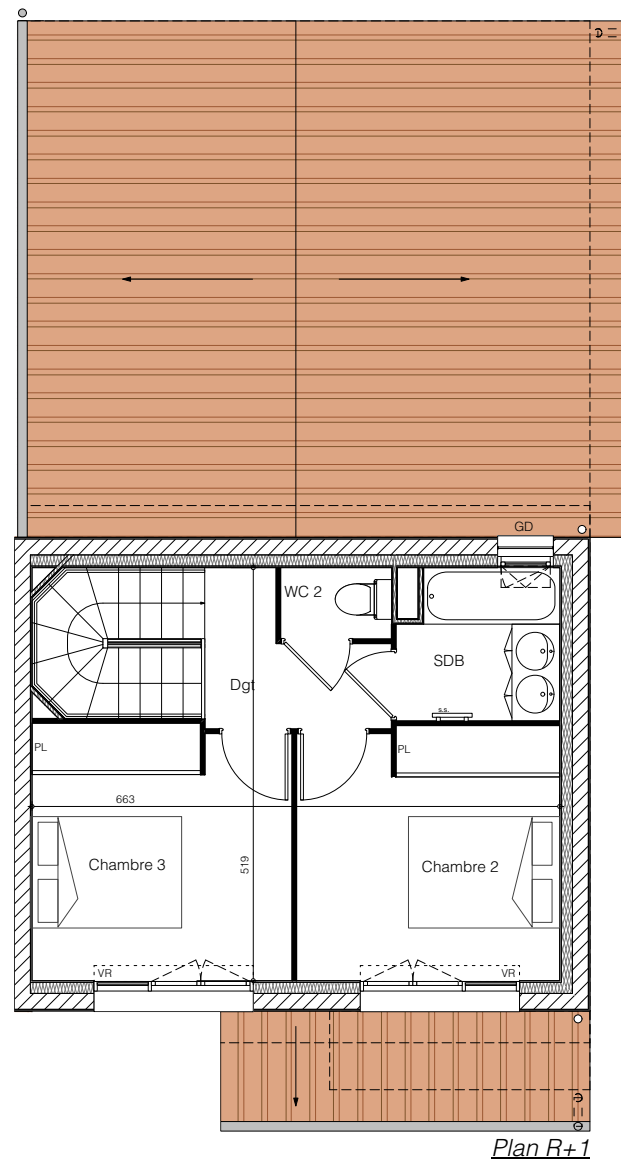

LES DEMEURES DE LA POINTE

MAISON M57	
Type T4	
Surface du lot: 292m ²	
Entrée / pl	6,94 m ²
Séjour / cuisine / pl	26,43 m ²
Chambre 1 / pl	12,56 m ²
Chambre 2 / pl	10,47 m ²
Chambre 3 / pl	10,41 m ²
SDE	3,96 m ²
SDB	3,72 m ²
WC 1	1,87 m ²
WC 2	1,26 m ²
Buanderie	3,75 m ²
Dégagement	3,39 m ²
Total Habitable	84,76 m²
Terrasse	14,16 m ²
Jardin	151,00 m ²
Garage (dont 3,98m ² de cellier)	18,13 m ²

0 1 2 5 10m