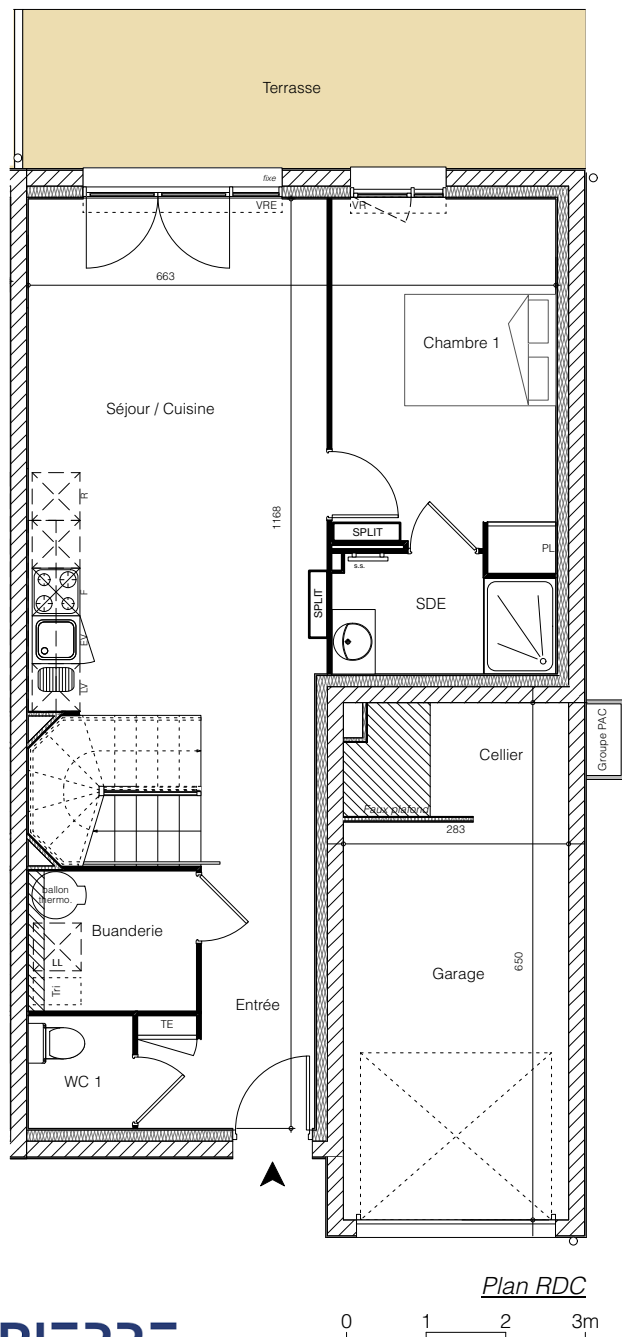

LES DEMEURES DE LA POINTE

MAISON M57	
Type T4	
Surface du lot: 292m ²	
Entrée / pl	6,94 m ²
Séjour / cuisine / pl	26,43 m ²
Chambre 1 / pl	12,56 m ²
Chambre 2 / pl	10,47 m ²
Chambre 3 / pl	10,41 m ²
SDE	3,96 m ²
SDB	3,72 m ²
WC 1	1,87 m ²
WC 2	1,26 m ²
Buanderie	3,75 m ²
Dégagement	3,39 m ²
Total Habitable	84,76 m²
Terrasse	14,16 m ²
Jardin	151,00 m ²
Garage (dont 3,98m ² de cellier)	18,13 m ²

0 1 2 5 10m