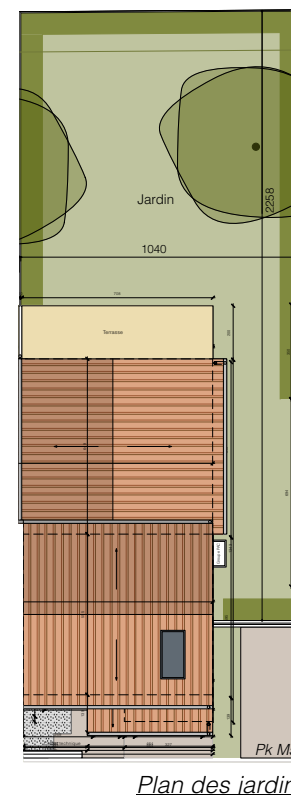

LES DEMEURES DE LA POINTE

MAISON M57	
Type T4	
Surface du lot: 292m ²	
Entrée / pl	6,94 m ²
Séjour / cuisine / pl	26,43 m ²
Chambre 1 / pl	12,56 m ²
Chambre 2 / pl	10,47 m ²
Chambre 3 / pl	10,41 m ²
SDE	3,96 m ²
SDB	3,72 m ²
WC 1	1,87 m ²
WC 2	1,26 m ²
Buanderie	3,75 m ²
Dégagement	3,39 m ²
Total Habitable	84,76 m²
Terrasse	14,16 m ²
Jardin	151,00 m ²
Garage (dont 3,98m ² de cellier)	18,13 m ²

0 1 2 5 10m